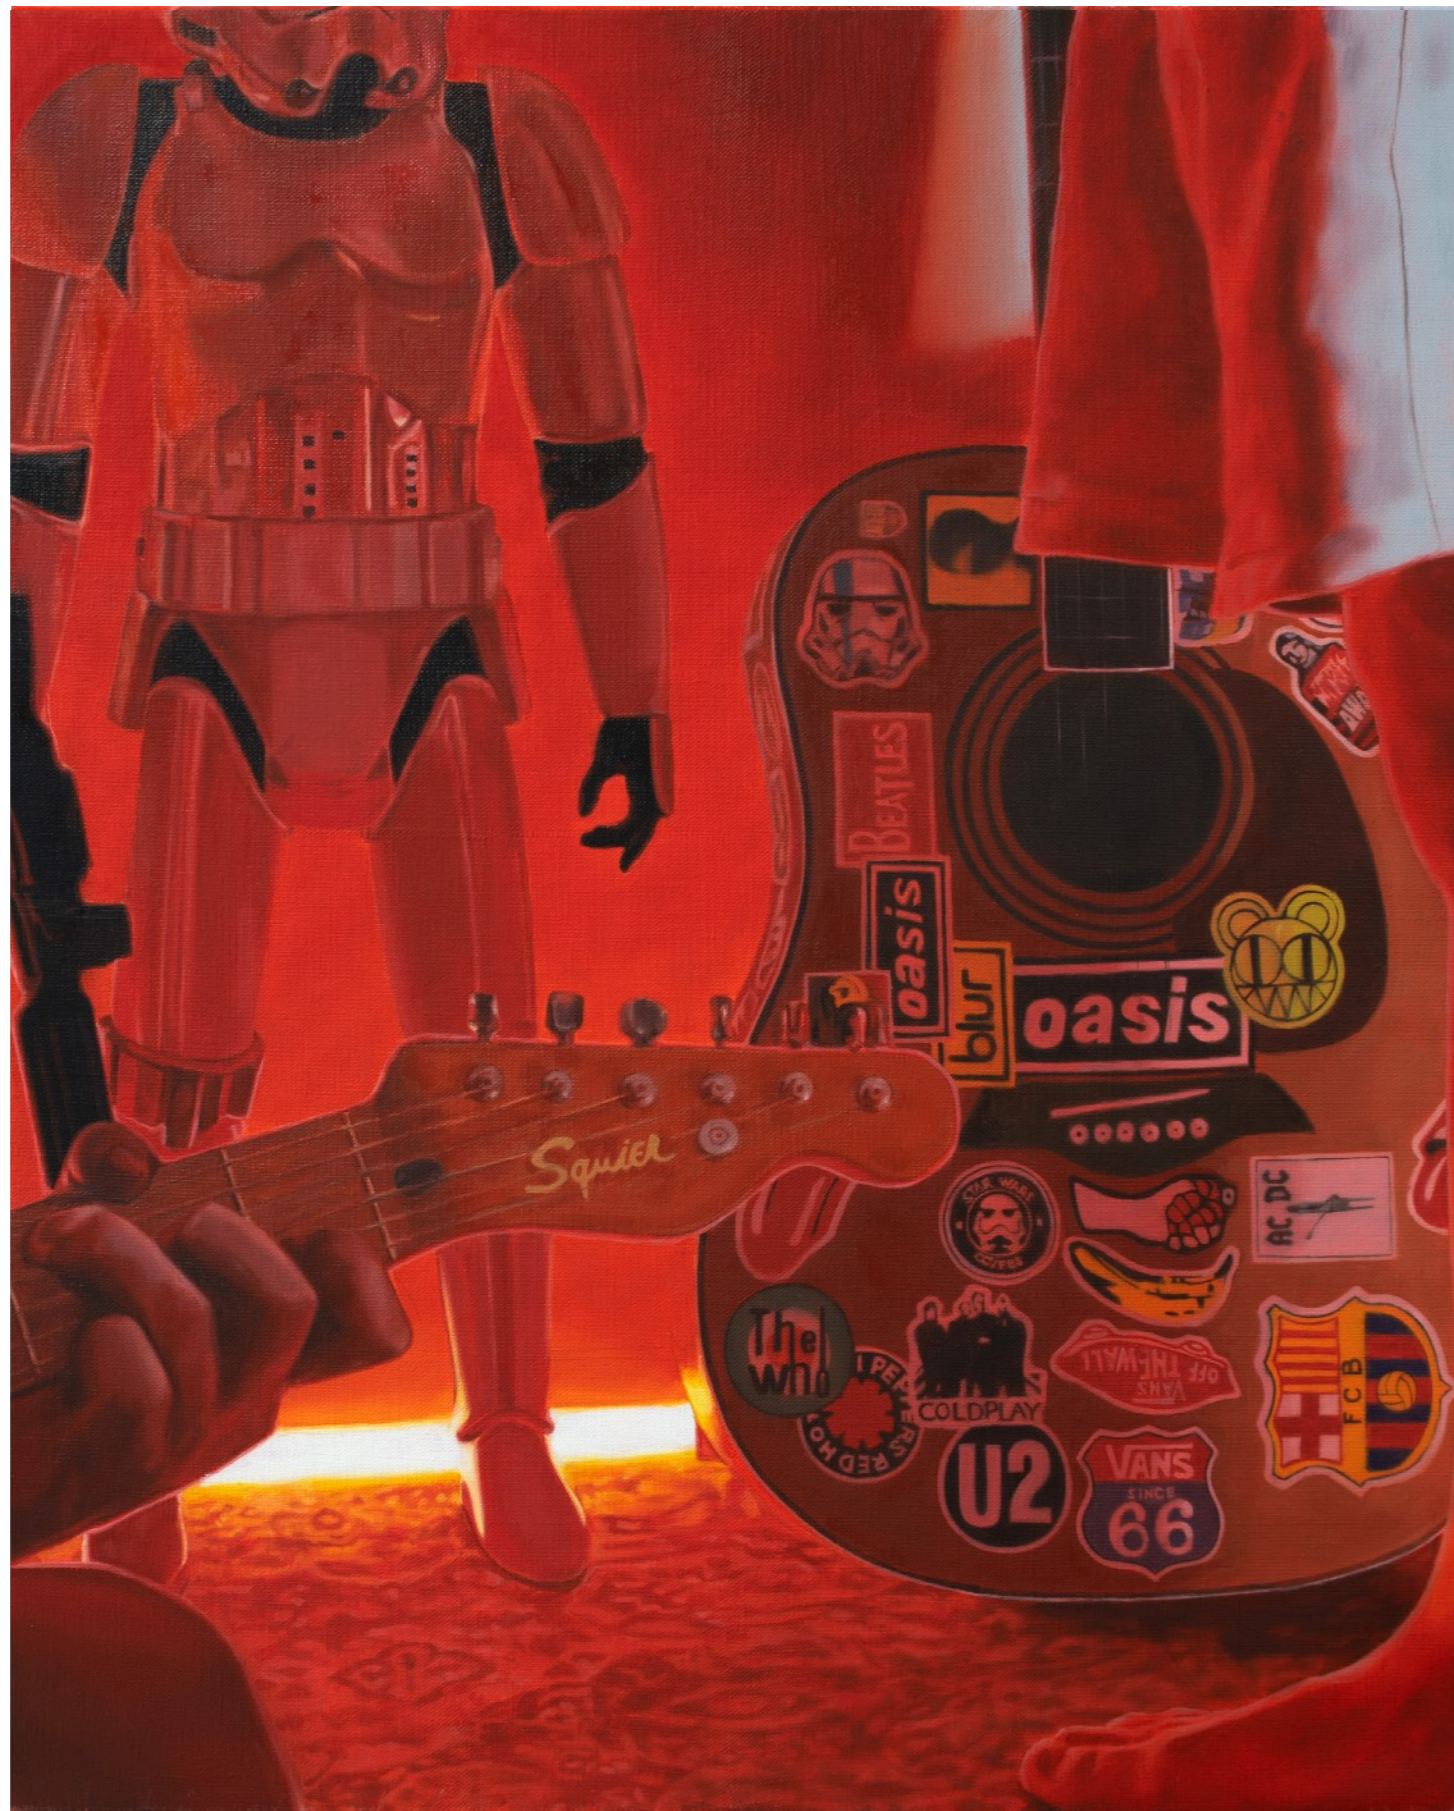

소범수, <Smells Like Watermelon>, 2023. Oil on canvas, 65x53cm.