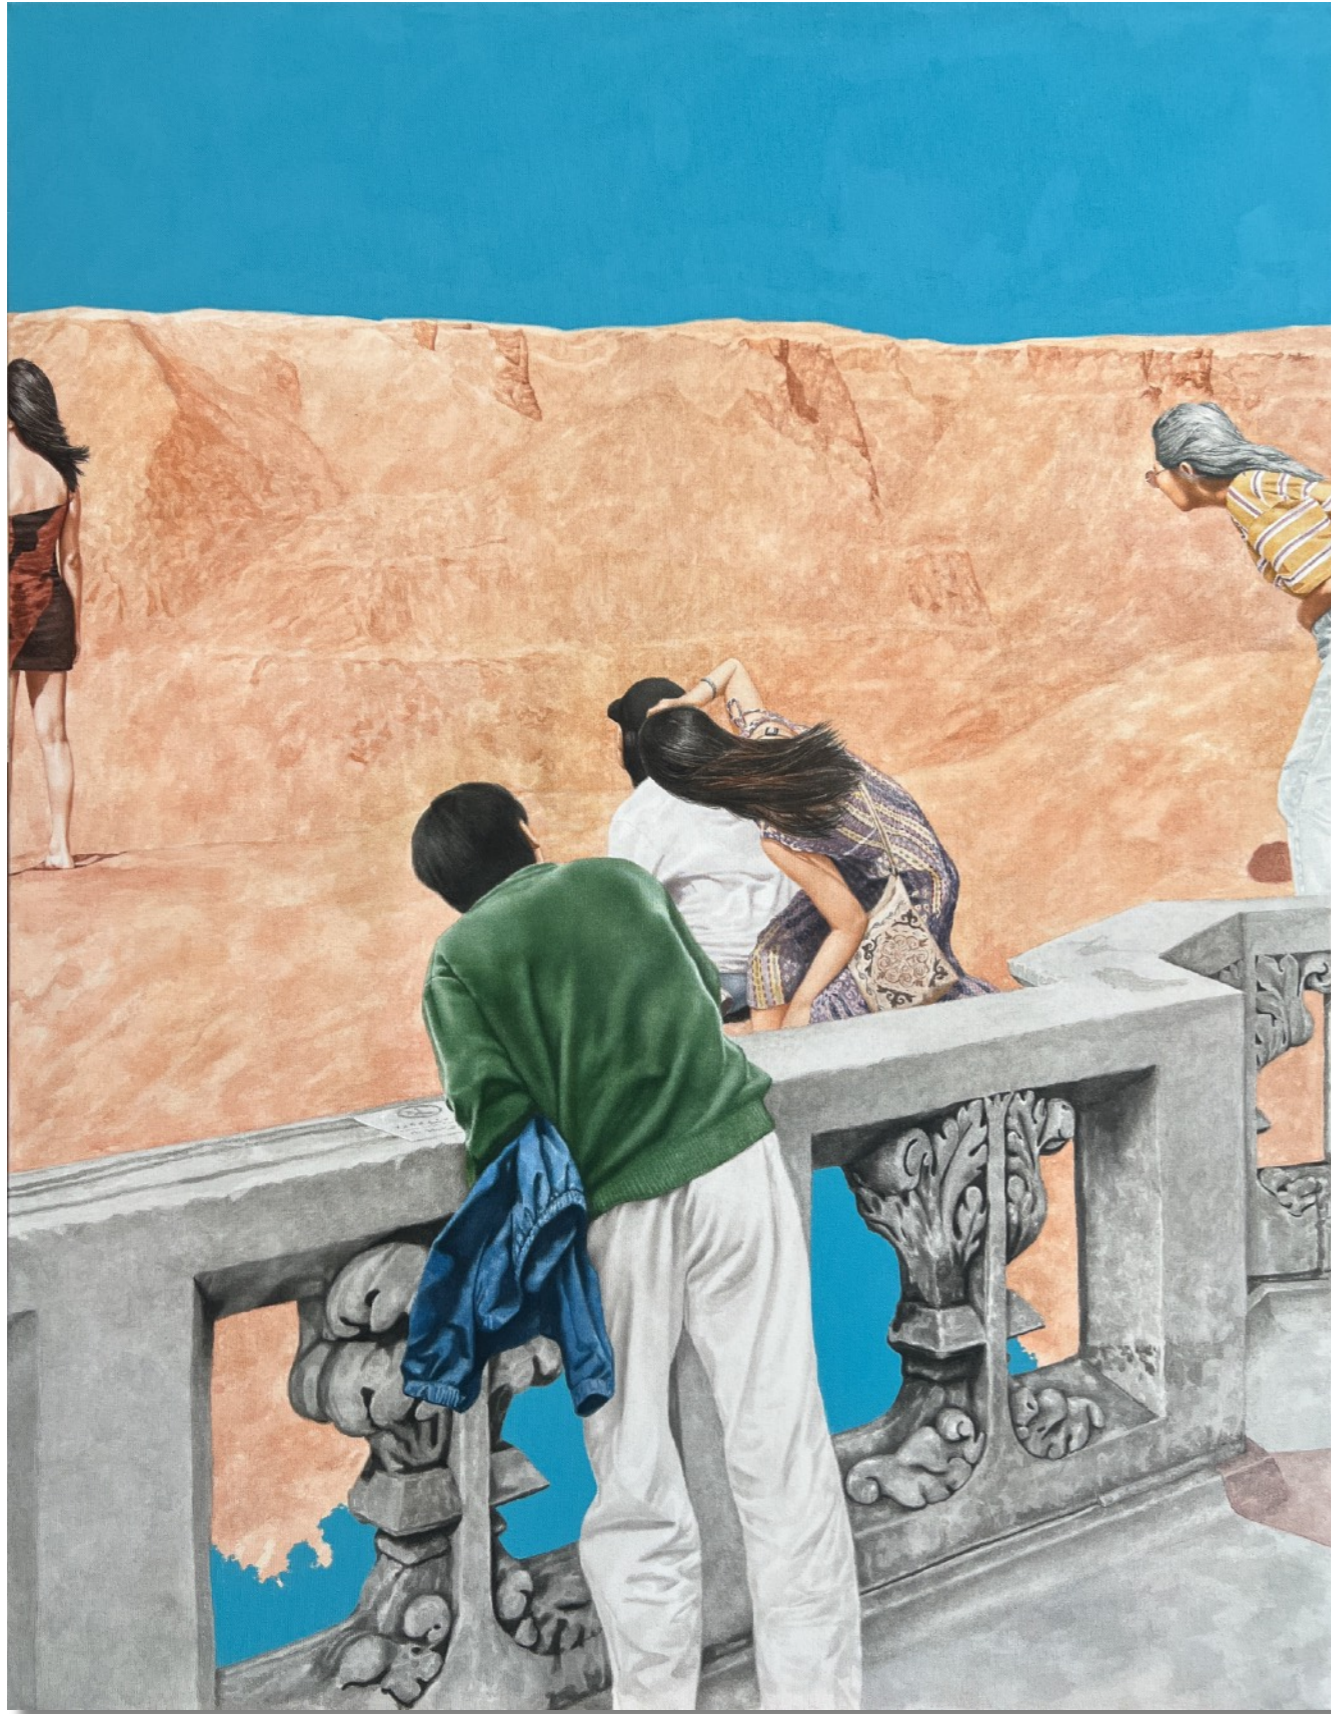

Portfolio - So Beomsoo

작업노트

소범수는 '사이'를 주제로 작업한다.

가장 먼저 눈에 띄는 형식은 바라본 것을 닮게 화면에 옮겼다는 것이다.

그러나 대상을 재현하는 것이 아닌 장면에서 읽을 수 있는 **연상**을 재현한다.

그리고 대상은 반대로 촉각 할 수 없는 화면에 던져지며 가상으로 밀려난다.

어느 한 상태를 확정 짓지 못하게 하는 장치로 활용되는 것이다.

주요 작품 중 하나인 를 살펴보면 STYX라는 강의 이름이 남자의 셔츠에 적혀있다.

이 강은 생과 사의 경계, 맹세, 불멸 등 다양한 이야기로 공유되어 왔다.

강이 연상되는 풍경과 티셔츠에 적힌 강의 이름.

그리고 신화처럼 보이는 풍경과 하늘을 바라보는 남성은 계속해서 신화 속 무언가를 떠올리게 한다.

여기서 말하는 신화 같은 풍경은 그를 생각했을 때 막연하게 머릿속에 떠오르는 고대의 웅장한 풍경이다.

그리고 그 풍경 너머에서 인류를 관망하는 존재를 상상하게 하는 송고함이다.

이처럼 작업의 형식과 화면이 가지고 있는 내러티브 사이에서 순환하는 장면들을 통해

어떤 것을 '볼' 것인가에 대한 물음을 던지고자 한다.

'한 남자의 여행'을 '강과 신화가 연상되는 이야기'로 본 것처럼 우리는 본 것을 어떻게 받아들일지 선택할 수 있다.

CV

소범수 So, Beomsoo (1997)

소범수, <Untitled>, 2024. Oil on canvas, 24x33cm.

소범수, <Station>, 2023. Gouache on canvas, 97x194cm.

소범수, <Grand Cross>, 2023. Gouache on canvas, 117x91cm.

소범수, <Grand Cross>부분, 2023. Gouache on canvas, 33x24cm.